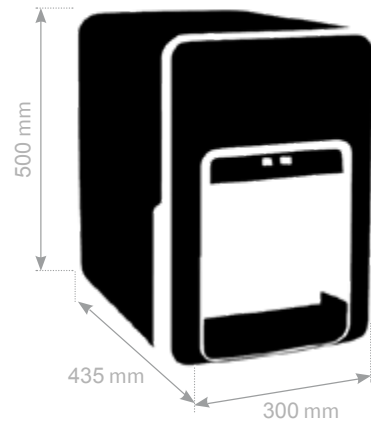

TopAqua exclusive UP verbindet edles Design mit ausgezeichneter Performance und bester Qualität

TISCHVERSION

SÄULENVERSION

NEU
am Markt!

Abbildung kann vom Original abweichen

Tischversion
B: 300 mm
T: 435 mm
H: 500 mm

Säulenversion
B: 330 mm
T: 400 mm
H: 1050 mm

15 l/h

Wasserkontrollsystem
doppeltes Fehler- und Sicherheitssystem

Touch-Tasten
Einfache Bedienung über Touchfunktion

Temperaturanzeige
digitale Temperaturanzeige