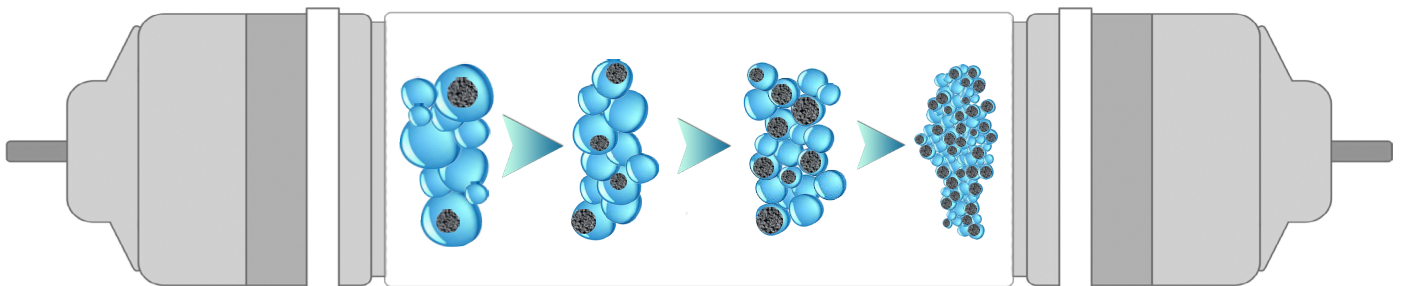

Vitalisierung

Im Anschluss an die Trinkwasser-Reinigung wird das Wasser mit organischen Mineralien angereichert und mittels Verwirbelung die Schadstoffinformation der ausgefilterten Stoffe gelöscht.

Durch der Vitalisierung entsteht strukturiertes Trinkwasser, das antioxidativ wirkt und zudem sehr kleine Wassermolekül-Cluster enthält. Mit dieser feinen Struktur erreicht TopAqua-Trinkwasser zu 80 bis 90% das Innere der Zellen! Es kann somit gesundes Zellgewebe wirkungsvoll schützen.