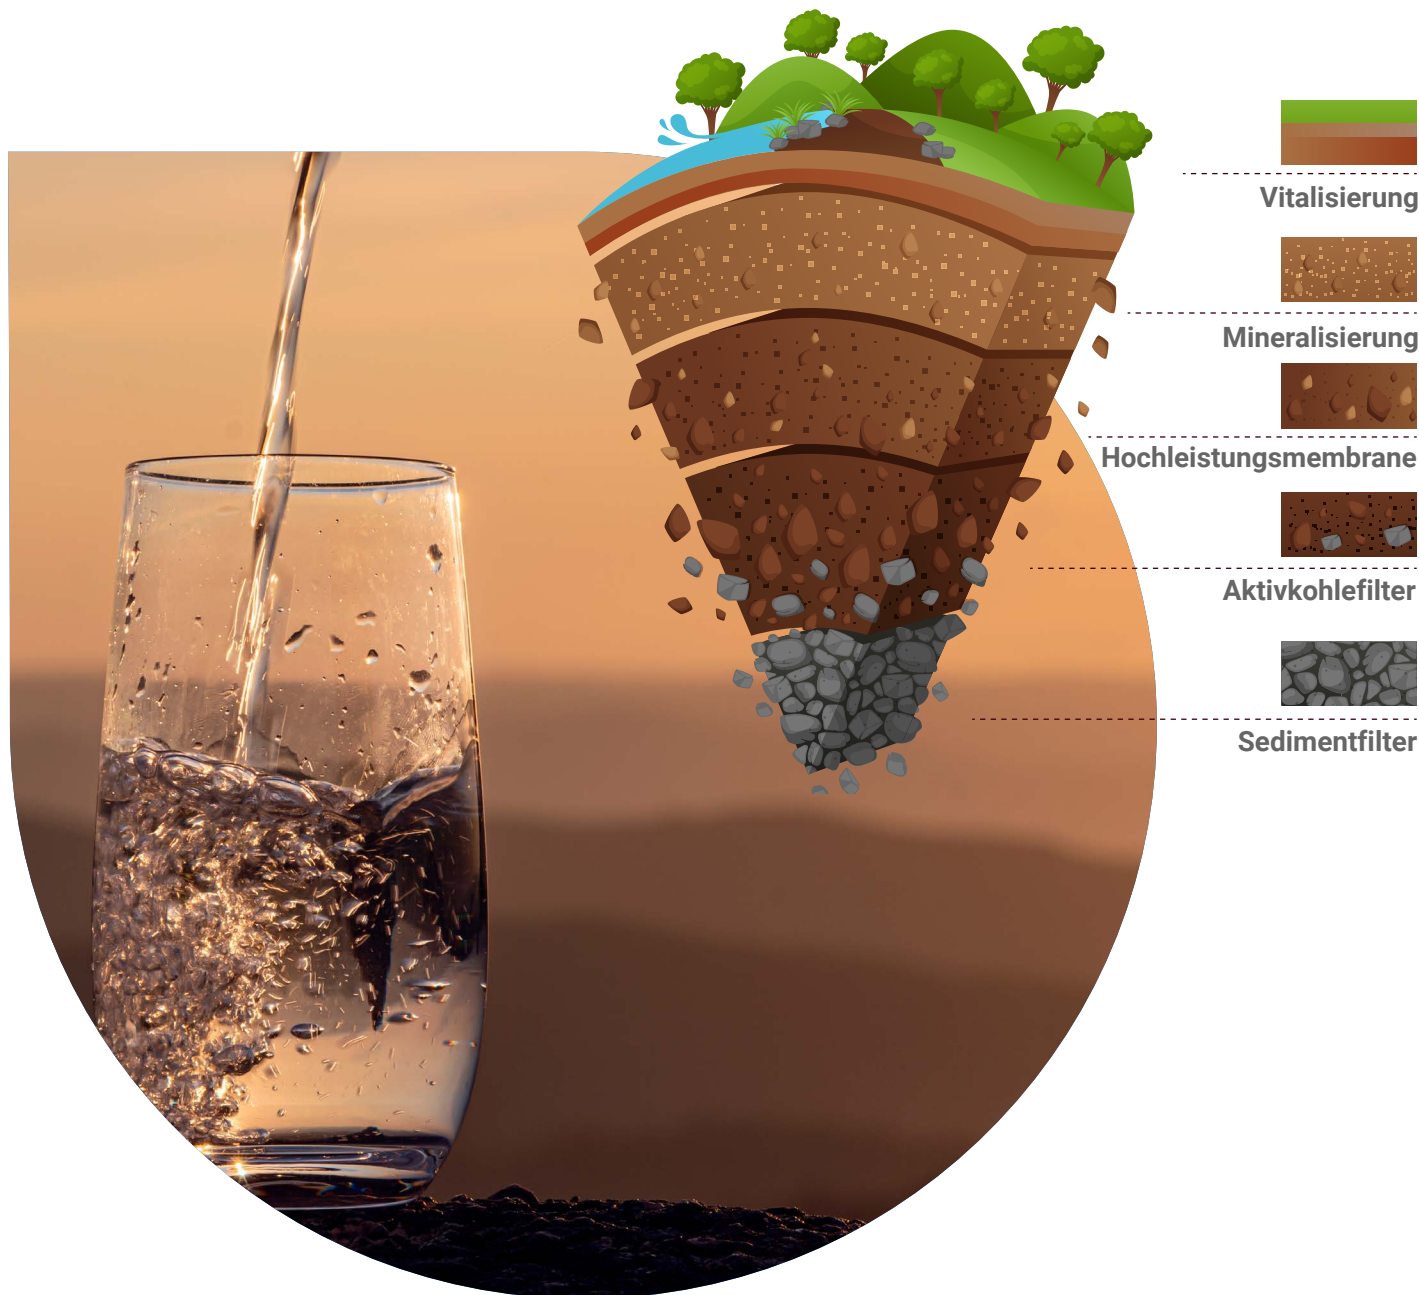

NATÜRLICHE FILTERUNG

Beste Qualität durch ein ausgereiftes technisches System, platzsparend, leistungsstark und effizient.
Trinkwasser wie früher - ein absoluter Mehrwert fürs Leben...

Ihr Ansprechpartner:

Better Life Solutions

BLS Better Life Solutions e.U.

Ing. Wolfgang Schagl

Hauptstraße 6 / 2 · A-2751 Hölles

Tel.: +43 (0)650 350 50 83

office@bls1.at

www.bls-aqua.at

TOP AQUA WASSER
in seiner
reinsten Form

**SWISS
QUALITY**

TopAqua Reinhard Horvath e.U.

Prof. Dr. S. Koren-Straße 10 | A-2700 Wr. Neustadt

Tel: +43 (0)720 510 716 | Mobil: +43 (0)664 130 83 46

Email: office@topaqua.at | Web: www.topaqua.at