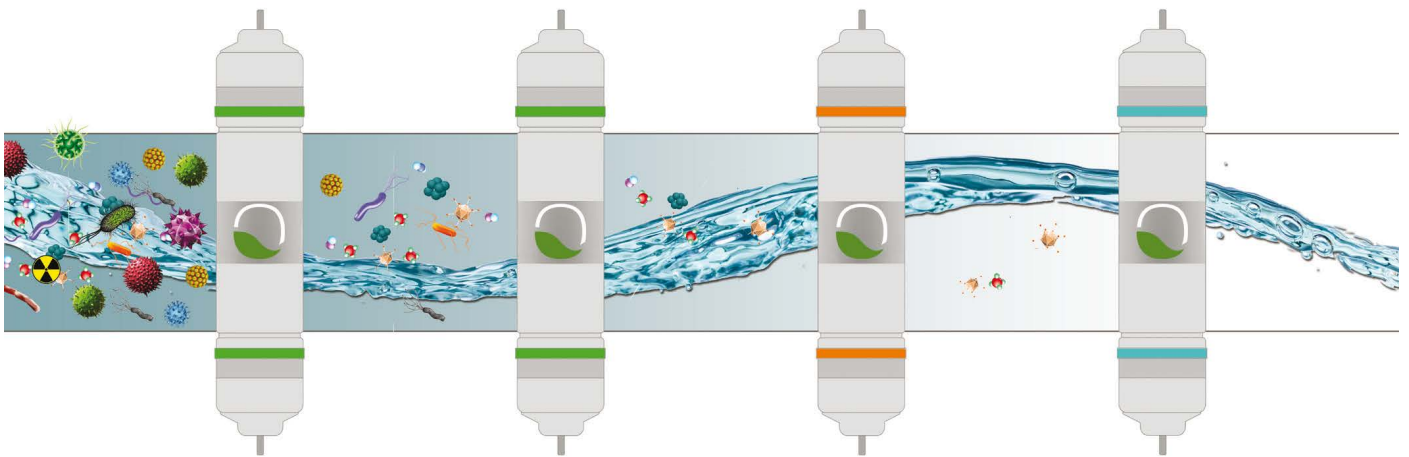

TOPAQUA EXCLUSIVE UP REINIGUNG & VITALISIERUNG

Reinigung

Nur durch die optimale Rohwasserreinigung kann anschließend Vitalwasser höchster Quellwasserqualität entstehen.

Durch modernste Membrantechnologie werden bis zu 99,9 % der Schadstoffe aus dem Wasser entfernt. Dabei wird Wasser durch halbdurchlässige (semipermeable) Membranen geleitet und belastende Stoffe zurückgehalten.